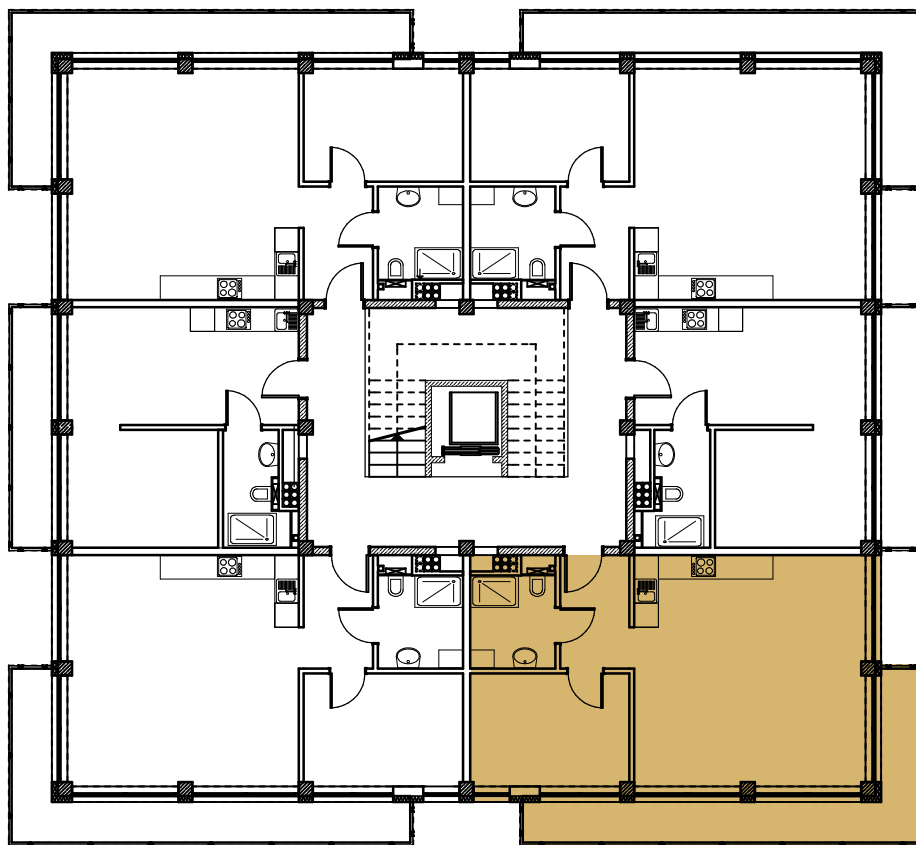

KRÓL PLAZA APARTAMENTY

numer
apartamentu:

11

powierzchnia: **52,9 m²** piętro: **II**

Niniejsze dane są poglądowe i mogą odbiegać od ostatecznego projektu realizacyjnego.

 Jarosławiec, woj. zachodniopomorskie, Polska