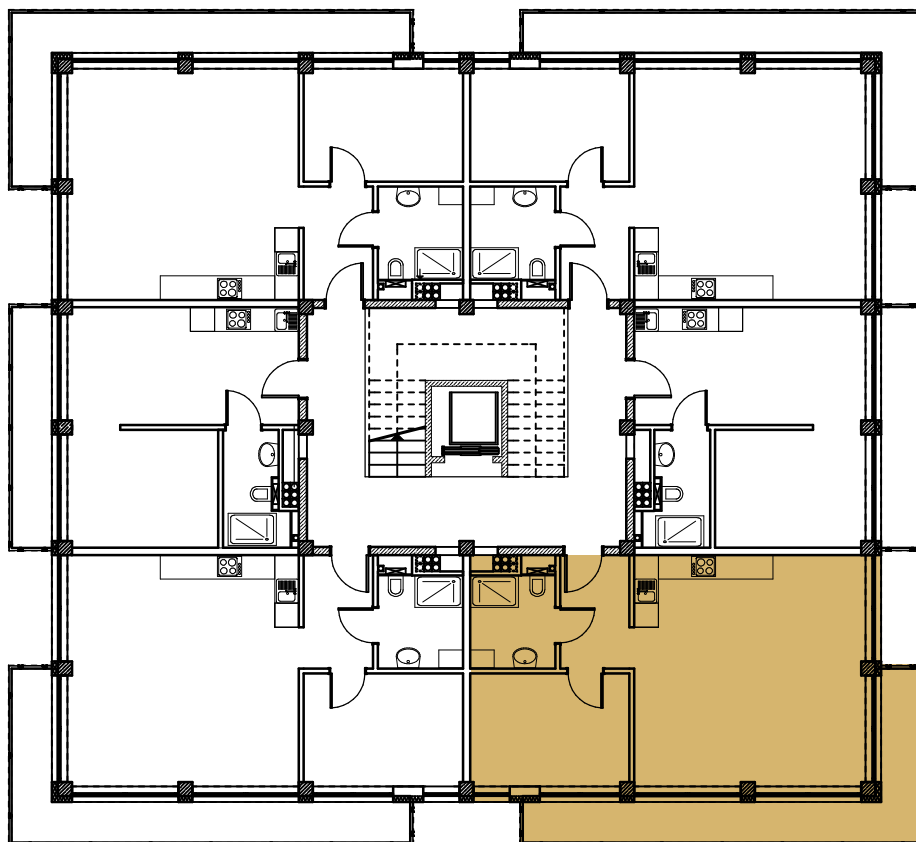

KRÓL PLAZA APARTAMENTY

numer apartamentu: **17**

powierzchnia: **52,9 m²** piętro: **III**

Niniejsze dane są poglądowe i mogą odbiegać od ostatecznego projektu realizacyjnego.

 Jarosławiec, woj. zachodniopomorskie, Polska