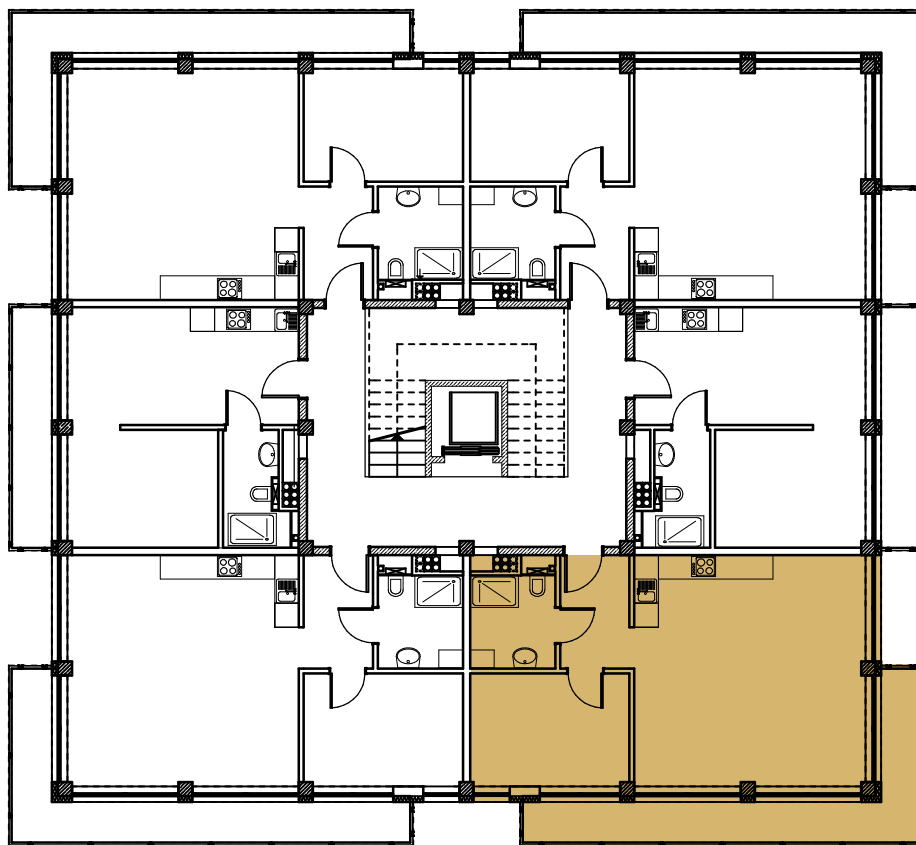

KRÓL PLAZA APARTAMENTY

numer apartamentu: **23**

powierzchnia: **52,9 m²** piętro: **IV**

Niniejsze dane są poglądowe i mogą odbiegać od ostatecznego projektu realizacyjnego.

 Jarosławiec, woj. zachodniopomorskie, Polska