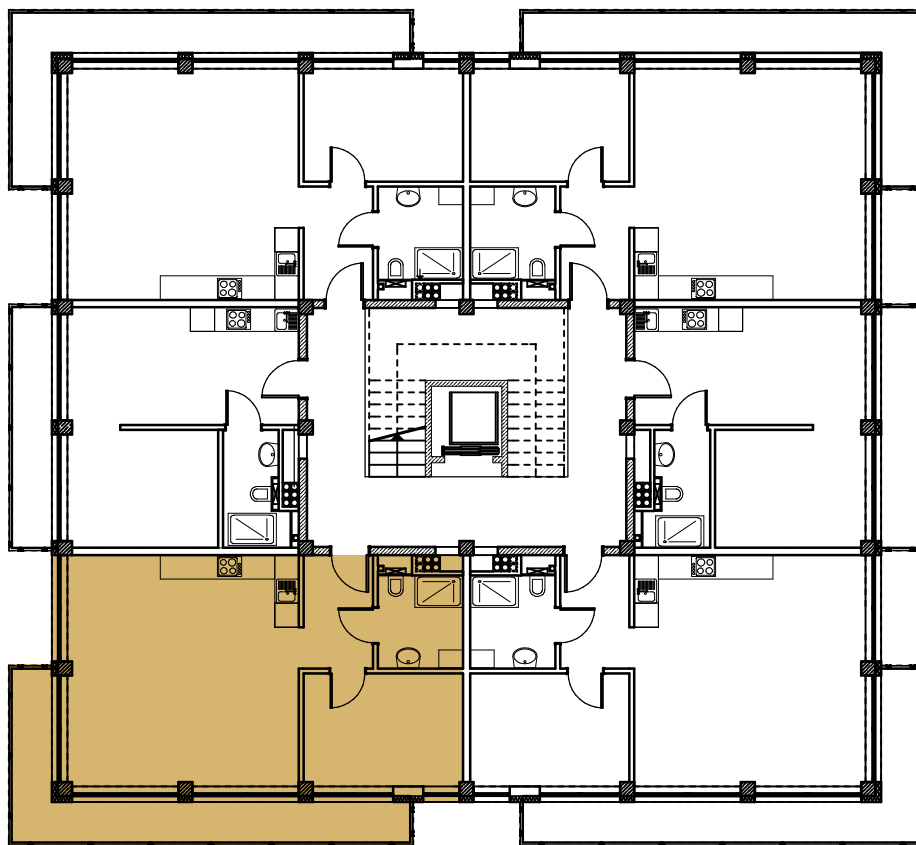

KRÓL PLAZA APARTAMENTY

numer
apartamentu:

24

powierzchnia: **52,9 m²** piętro: **IV**

Niniejsze dane są poglądowe i mogą odbiegać od ostatecznego projektu realizacyjnego.

 Jarosławiec, woj. zachodniopomorskie, Polska