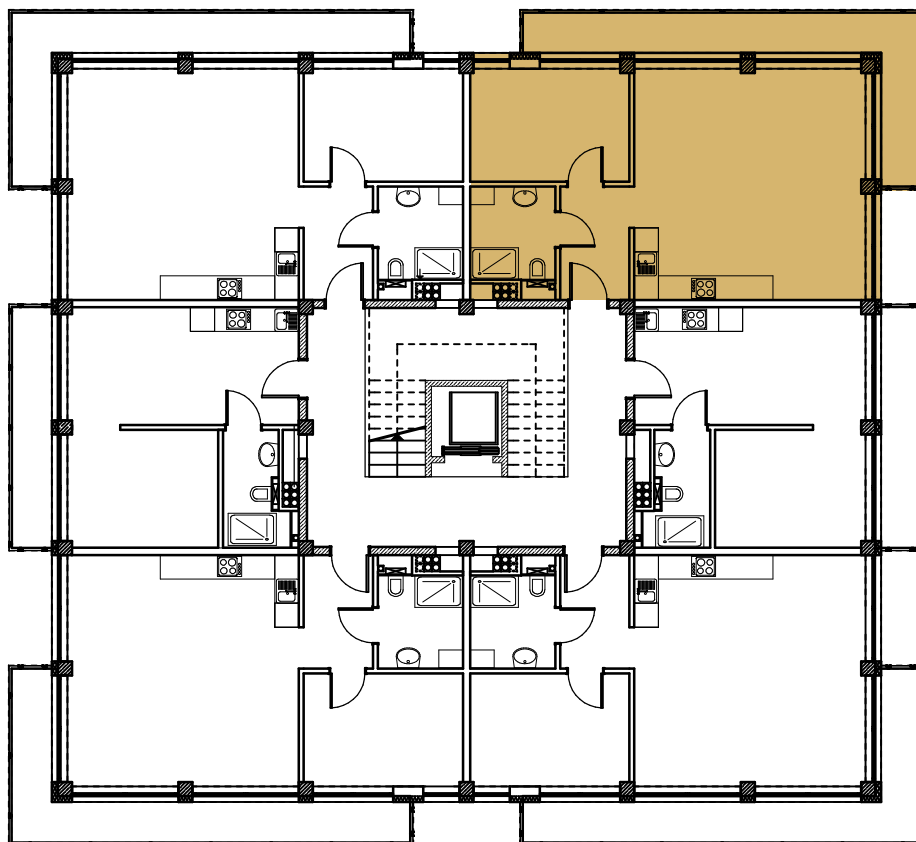

# KRÓL PLAZA APARTAMENTY

numer  
apartamentu:

**3**

powierzchnia: **52,9 m<sup>2</sup>** piętro: **I**

Niniejsze dane są poglądowe i mogą odbiegać od ostatecznego projektu realizacyjnego.

 Jarosławiec, woj. zachodniopomorskie, Polska