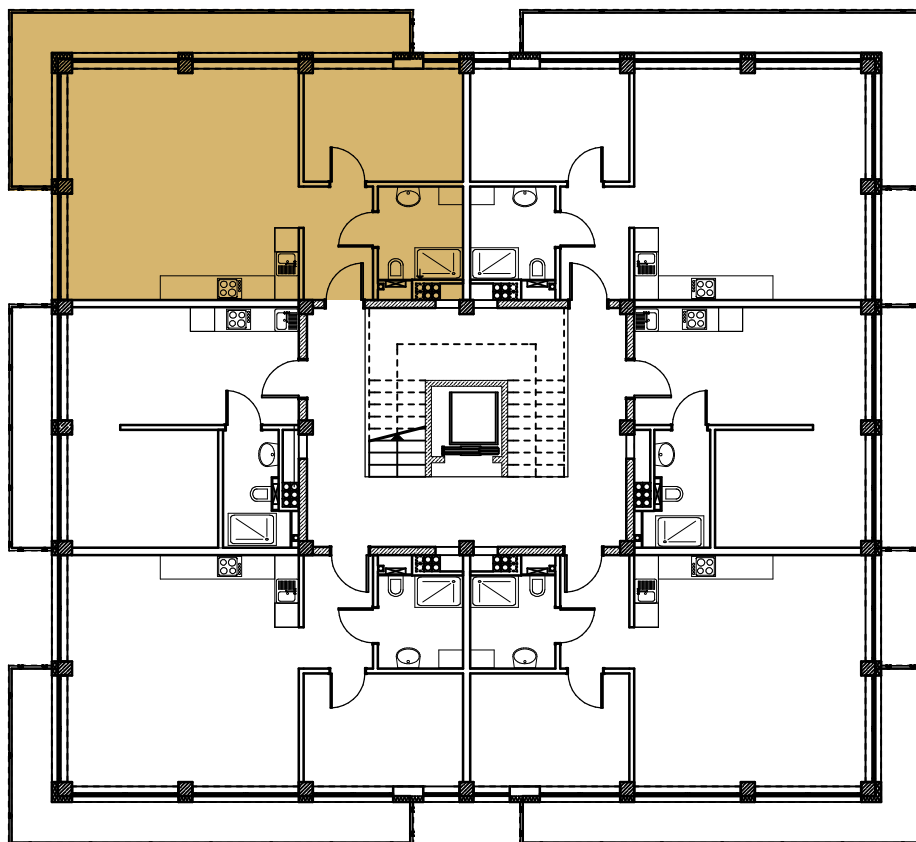

KRÓL PLAZA APARTAMENTY

numer apartamentu: **32**

powierzchnia: **52,9 m²** piętro: **V**

Niniejsze dane są poglądowe i mogą odbiegać od ostatecznego projektu realizacyjnego.

 Jarosławiec, woj. zachodniopomorskie, Polska