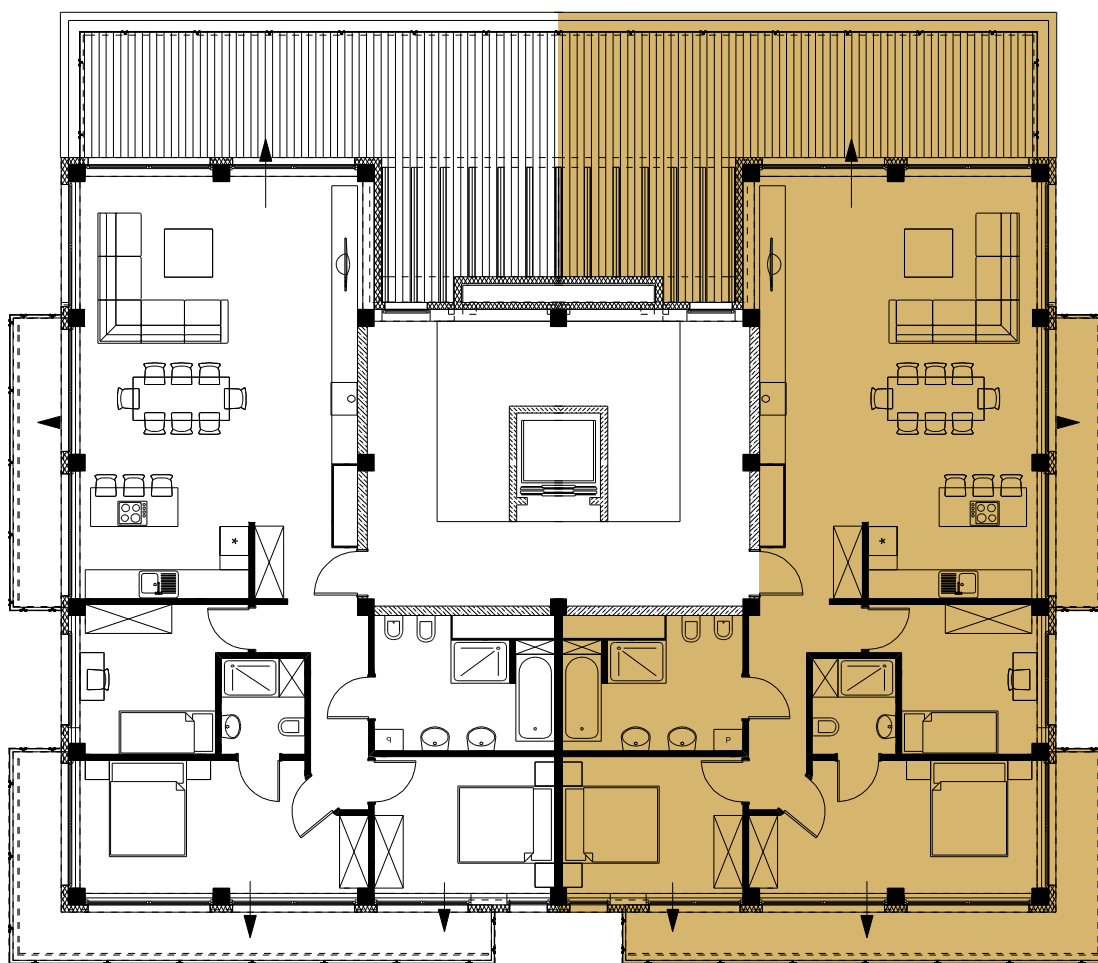

KRÓL PLAZA APARTAMENTY

numer apartamentu: **39**

powierzchnia: **103,56 m²** piętro: **VII**

Niniejsze dane są poglądowe i mogą odbiegać od ostatecznego projektu realizacyjnego.

📍 Jarosławiec, woj. zachodniopomorskie, Polska