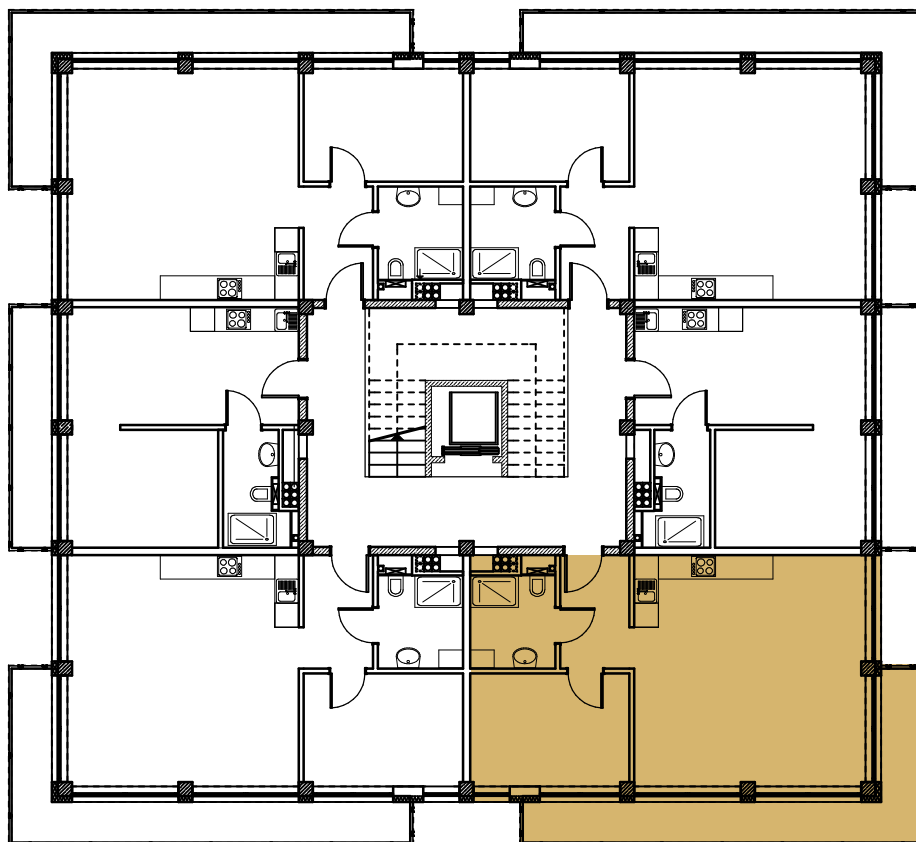

KRÓL PLAZA APARTAMENTY

numer
apartamentu: **5**

powierzchnia: **52,9 m²** piętro: **I**

Niniejsze dane są poglądowe i mogą odbiegać od ostatecznego projektu realizacyjnego.

 Jarosławiec, woj. zachodniopomorskie, Polska