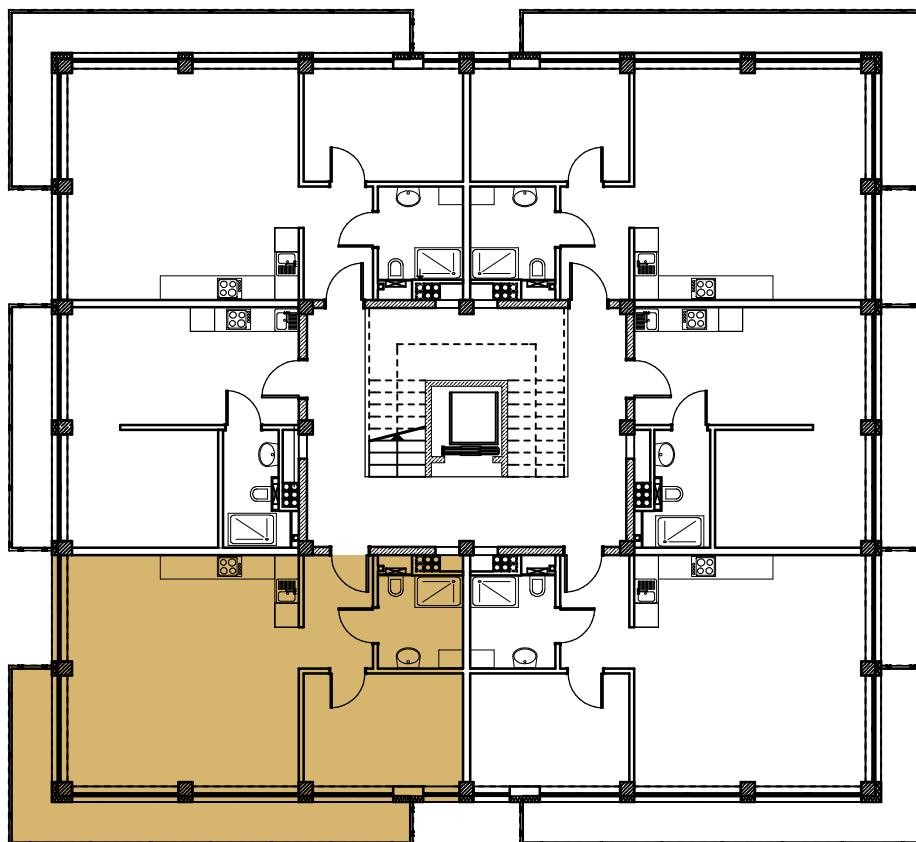

KRÓL PLAZA APARTAMENTY

numer
apartamentu: **6**

powierzchnia: **52,9 m²** piętro: **I**

Niniejsze dane są poglądowe i mogą odbiegać od ostatecznego projektu realizacyjnego.

 Jarosławiec, woj. zachodniopomorskie, Polska